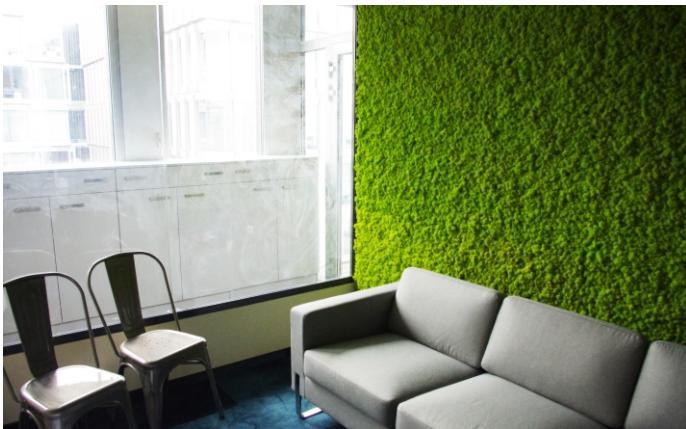

EINHEITLICHES PANEEL

MULTIKOLOR PANEEL

Wir glauben, dass Pflanzen unser Wohlbefinden und unsere Stimmung verbessern, aber auch die Ästhetik von Innenräumen außerordentlich heben. Wir bieten Lösungen, die dort eine Einführung von Pflanzen ermöglichen, wo theoretisch kein Platz für sie ist, wo die Möglichkeiten der traditionellen Begrünung begrenzt sind. Die Einführung von Pflanzengewebe in Form von vertikalen Gärten- grünen Wänden, lässt den Raum eine neue Dimension gewinnen, zu einem Designer-Innenraum, stilvoll und ökologisch werden. Auf kleinstem Raum kann man erstaunliche Ergebnisse erzielen! Die vertikalen Gärten werden individuell für den Nutzer und den Standort gestaltet. In unserem Angebot finden Sie innovative Ideen, darunter fertige Produkte aus der WERTY - Linie sowie vertikale Lösungen, die auf individuelle Bedürfnisse zugeschnitten und für Büro-, Gewerbe- und Wohnräume wie auch Terrasse und Balkon vorgesehen sind.