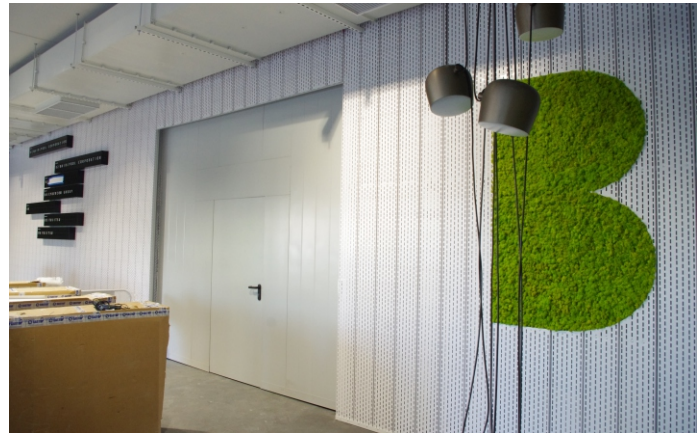

EINHEITLICHES PANEEL

MULTIKOLOR PANEEL

Wir glauben, dass Pflanzen unser Wohlbefinden und unsere Stimmung verbessern, aber auch die Ästhetik von Innenräumen außerordentlich heben. Wir bieten Lösungen, die dort eine Einführung von Pflanzen ermöglichen, wo theoretisch kein Platz für sie ist, wo die Möglichkeiten der traditionellen Begrünung begrenzt sind. Die Einführung von Pflanzengewebe in Form von vertikalen Gärten- grünen Wänden, lässt den Raum eine neue Dimension gewinnen, zu einem Designer-Innenraum, stilvoll und ökologisch werden. Auf kleinstem Raum kann man erstaunliche Ergebnisse erzielen! Die vertikalen Gärten werden individuell für den Nutzer und den Standort gestaltet. In unserem Angebot finden Sie innovative Ideen, darunter fertige Produkte aus der WERTY - Linie sowie vertikale Lösungen, die auf individuelle Bedürfnisse zugeschnitten und für Büro-, Gewerbe- und Wohnräume wie auch Terrasse und Balkon vorgesehen sind.