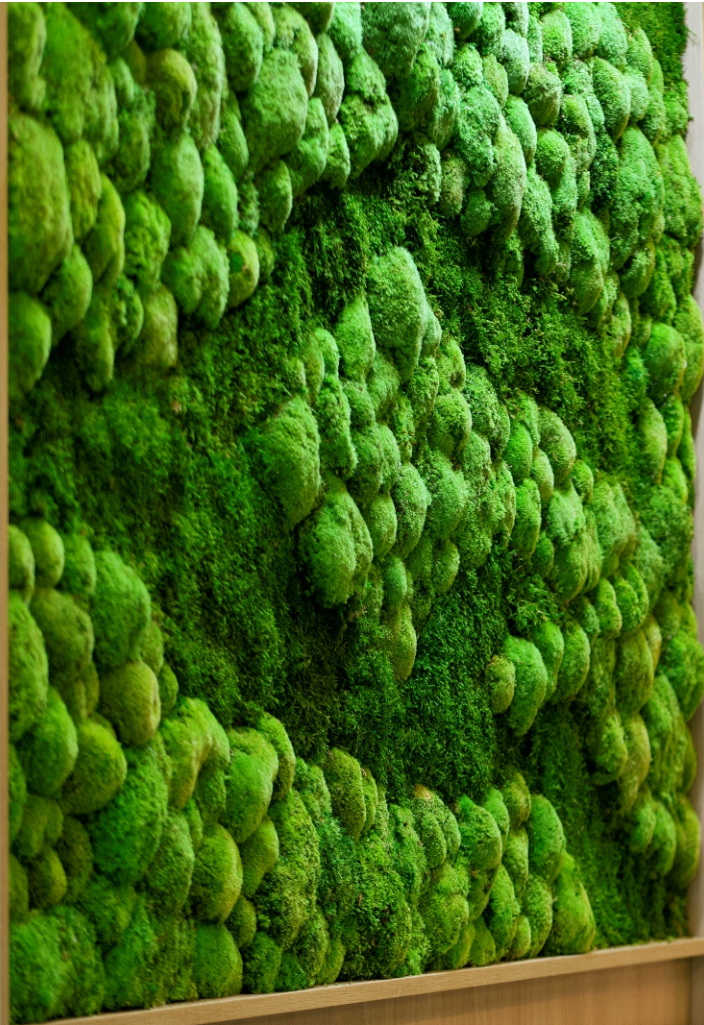

4NATURE SMART VERSIONEN

F1
839 x 1164 mm

F2
1231 x 1832 mm

F3
1231 x 1832 mm

AUSMOOS

GRÜNE WÄNDE AUS MOOS WALDMOOS

Waldmooswände sind eine exklusive Innenraumlösung für alle, die Pflanzen suchen, die keiner Pflege, Bewässerung oder Beleuchtung bedürfen. Wir erstellen sowohl vollflächige Wände, als auch kleine Elemente wie Bilder oder Firmenlogos. Jedes Panel fertigen wir mit größter Liebe zum Detail von Hand, was ihnen viele Jahre Haltbarkeit und Einzigartigkeit verleiht. Waldmoos ist ein origineller Akzent in Ihrem Zuhause, Büro oder Restaurant.